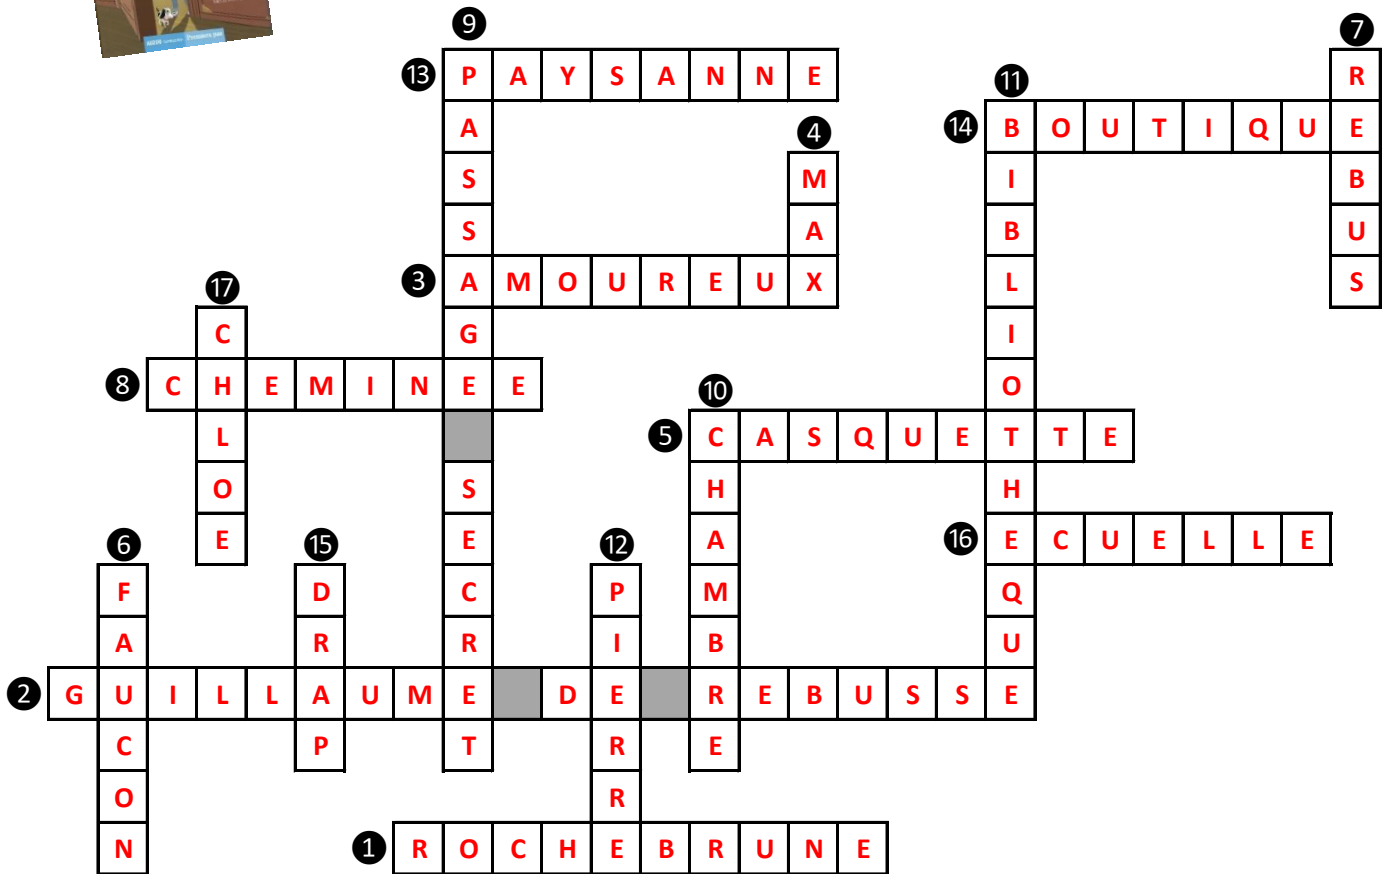

Le fantôme du château

Mes premières enquêtes

Littérature

maximomes.jimdofree.com

chapitre 1

- 1 Dans quel château se trouvent Enzo et ses parents ?
- 2 Qui hante le château ?
- 3 Quel sentiment éprouve le fantôme, qui le fait pleurer ?
- 4 Qui se trouve dans le sac d'Enzo ?

chapitre 2

- 5 Quel objet appartenant à Chloé, Enzo trouve-t-il ?
- 6 Quel rapace était utilisé pour la chasse ?
- 7 Que trouve Enzo dans la basket ?

chapitre 3

- 8 Où se trouve la licorne ?
- 9 Que découvre Enzo en appuyant sur la licorne ?
- 10 En observant par les trous, quelle pièce espionne-t-il ?
- 11 Le couloir mène à quelle pièce ?

chapitre 4

- 12 Qu'est-ce qui roule aux pieds d'Enzo ?
- 13 De qui Guillaume de Rébusse était-il amoureux ?

chapitre 5

- 14 Où se trouvent les parents d'Enzo lorsque celui-ci se rend dans la tour ?
- 15 Qu'est-ce que Enzo arrache au fantôme ?
- 16 Où se trouvait le dernier rébus ?
- 17 Qui se faisait passer pour le fantôme ?